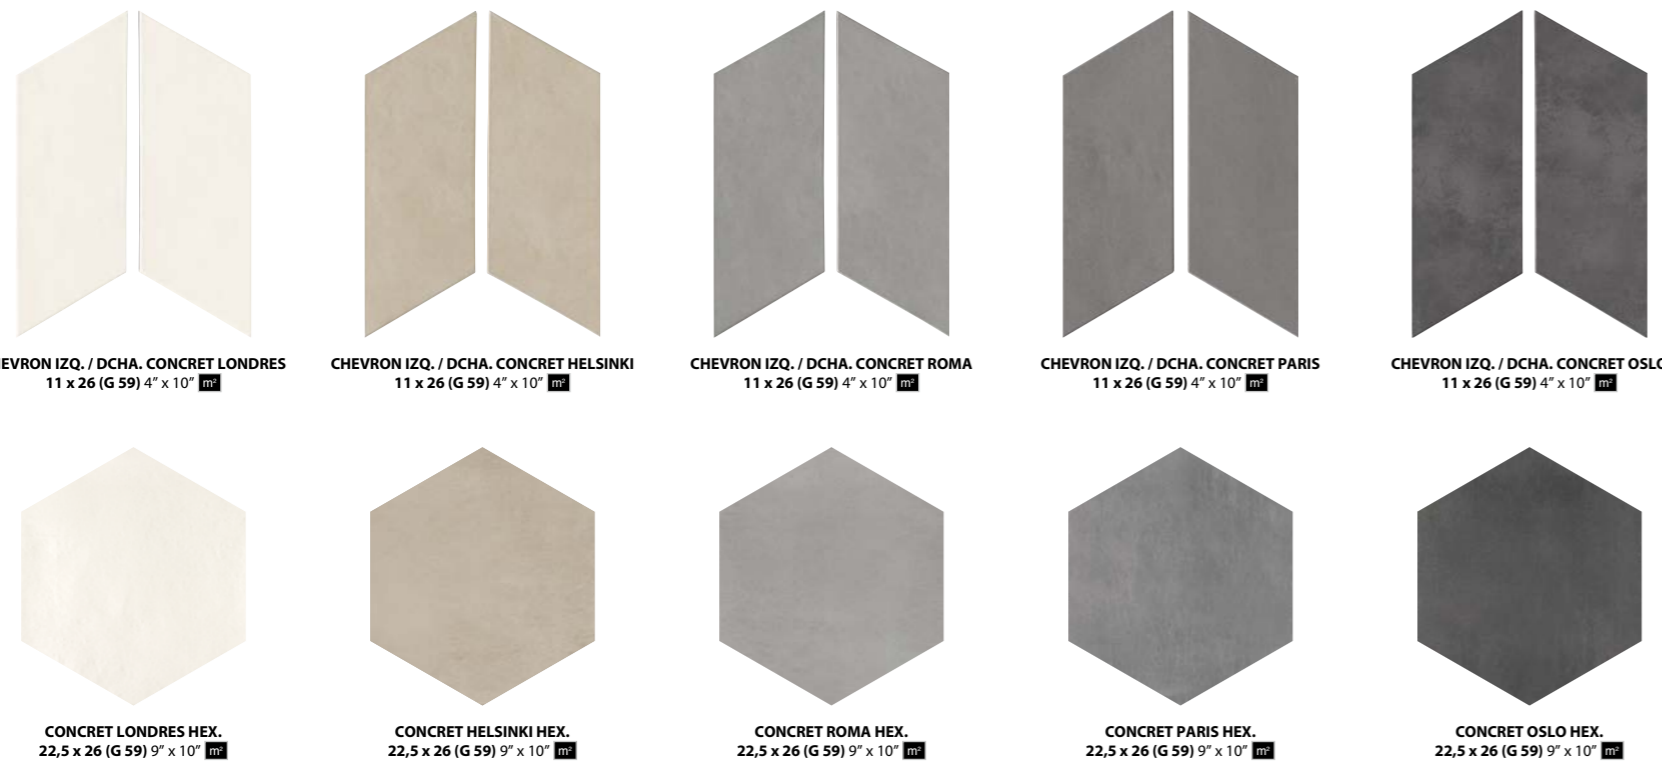

COLORES · COLOURS