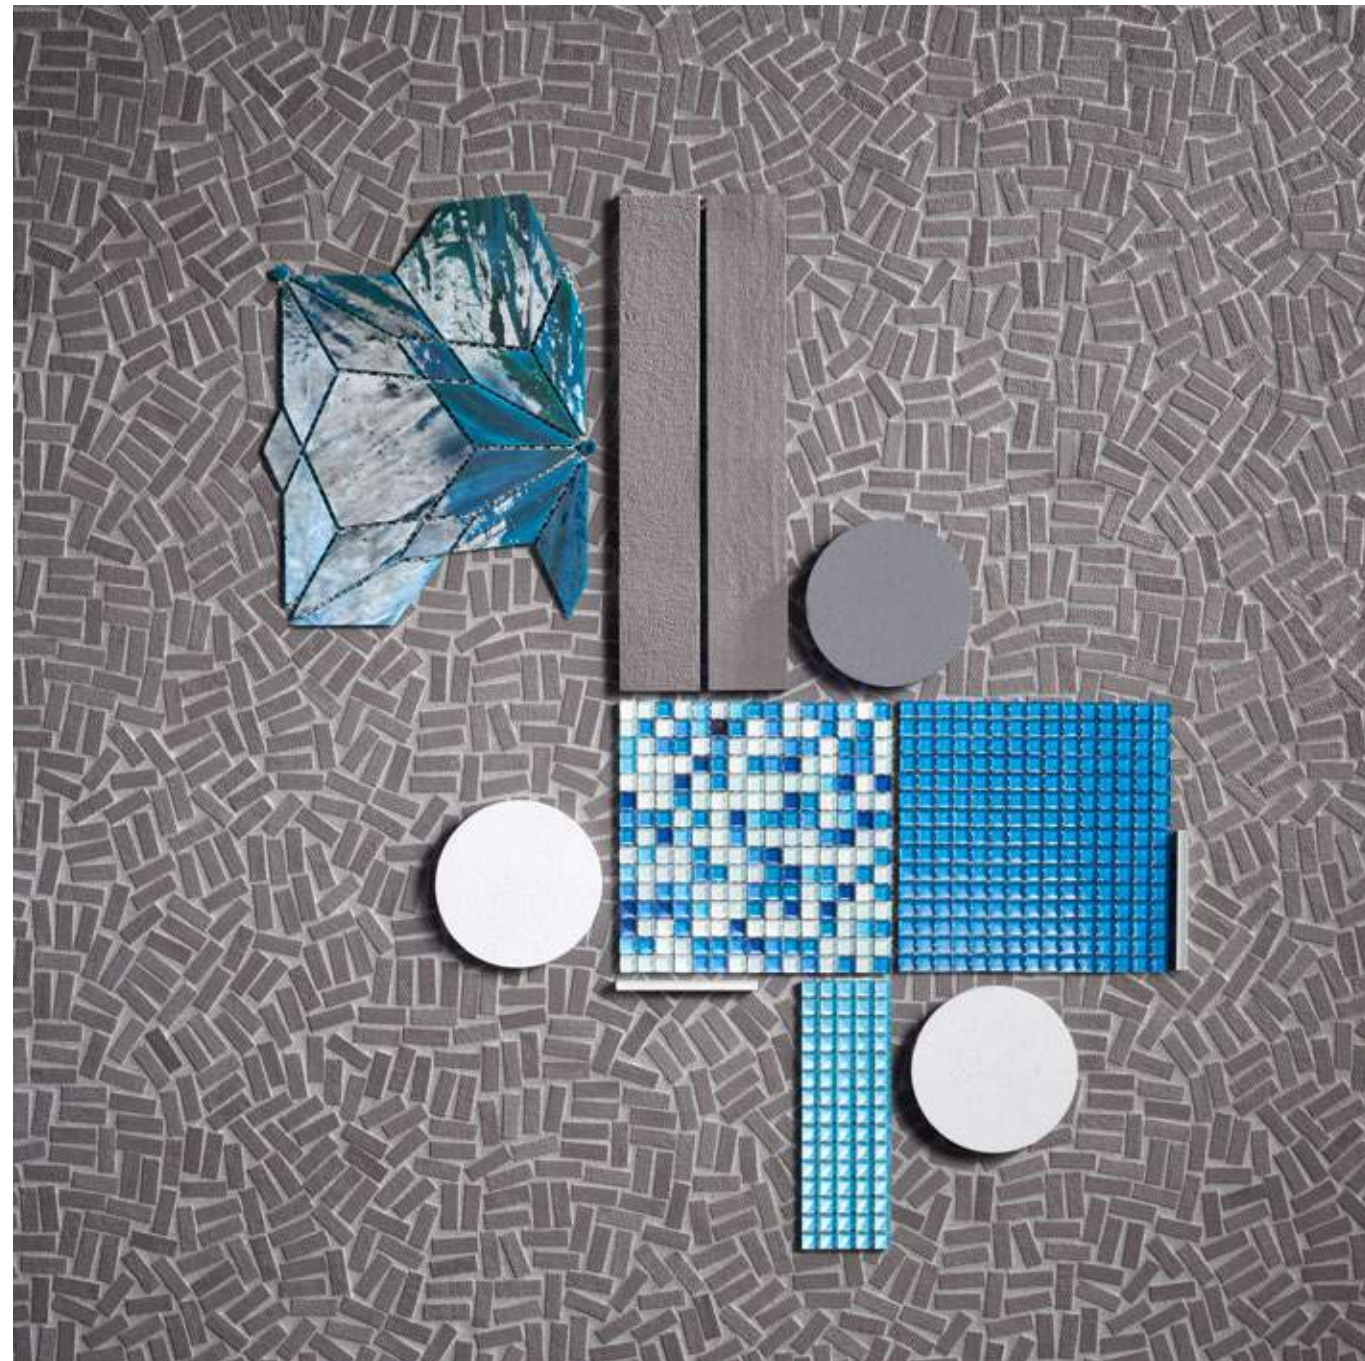

moodboard #M⁺ 19.

TURQUOISE

MOSAICI | MOSAICS

1 | P-SAICO 10x30 | Smoke Mix	2 | DIAMOND | Pavone DE.OV38	3 | STICKS 50x300 | Smoke Mix
4 | CROMIE 10x10x4 | Marea G Mix 4 CR.0540	5 | VETRINA 10x10x4 | VG.0429	6 | VETRINA 10x10x4 | VG.0432

PITTURE MURALI | WALL PAINTINGS

7 | MAPEI | Dursilite Matt* 80714	8 | MAPEI | Dursilite Matt* 80989	9 | MAPEI | Dursilite Matt* 80997

STUCCHI | GROUTS

10 | CX.S002 Argento	11 | CX.S031 Platino

* Dursilite Matt è un prodotti Mapei. Per informazioni tecniche e commerciali contattare Mapei spa e vistare il sito www.mapei.it. Dursilite Matt is a Mapei products. For technical and sales information, contact Mapei S.p.A. and visit www.mapei.it.