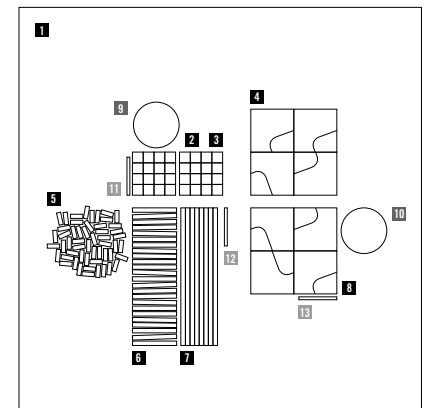

moodboard #M⁺ 13.

BROWN

MOSAICI | MOSAICS

1
| **STICKS 50x300**
| Smoke Mix

2
| **ONDE 23x23x8**
| Tortora ON.0862

3
| **DIVETRO 23x23x8**
| Tortora DV.0955

4
| **QUILT 94x94**
| Mud Raw

5
| **P-SAICO 10x30**
| Smoke Mix

6
| **STICKS 10x100**
| Smoke Mix

7
| **STICKS 10x300**
| Smoke Mix

8
| **QUILT 94x94**
| Clay Mud

PITTURE MURALI | WALL PAINTINGS

9
| **MAPEI**
| Dursilite Matt* 80718

10
| **MAPEI**
| Dursilite Matt* 80570

STUCCHI | GROUTS

11
| CX.S033 Avorio

12
| CX.S028 Cenere

13
| CX.S031 Platino

* Dursilite Matt è un prodotto Mapei. Per informazioni tecniche e commerciali contattare Mapei spa e visitare il sito www.mapei.it.

Dursilite Matt is a Mapei product. For technical and sales information, contact Mapei S.p.A. and visit www.mapei.it.