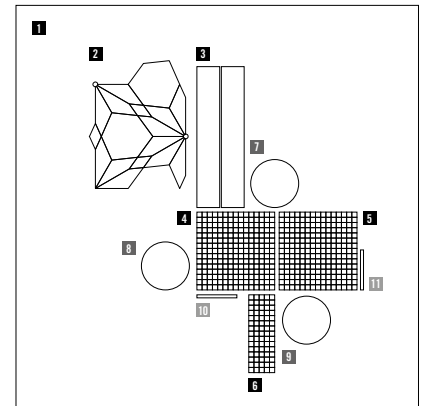

moodboard #M⁺ 19.

TURQUOISE

MOSAICI | MOSAICS

1 | P-SAICO 10x30 | Smoke Mix	2 | DIAMOND | Pavone DE.OV38	3 | STICKS 50x300 | Smoke Mix
4 | CROMIE 10x10x4 | Marea G Mix 4 CR.0540	5 | VETRINA 10x10x4 | VG.0429	6 | VETRINA 10x10x4 | VG.0432

PITTURE MURALI | WALL PAINTINGS

7 | MAPEI | Dursilite Matt* 80714	8 | MAPEI | Dursilite Matt* 80989	9 | MAPEI | Dursilite Matt* 80997

STUCCHI | GROUTS

10 | CX.S002 Argento	11 | CX.S031 Platino

* Dursilite Matt è un prodotti Mapei. Per informazioni tecniche e commerciali contattare Mapei spa e vistare il sito www.mapei.it. Dursilite Matt is a Mapei products. For technical and sales information, contact Mapei S.p.A. and visit www.mapei.it.