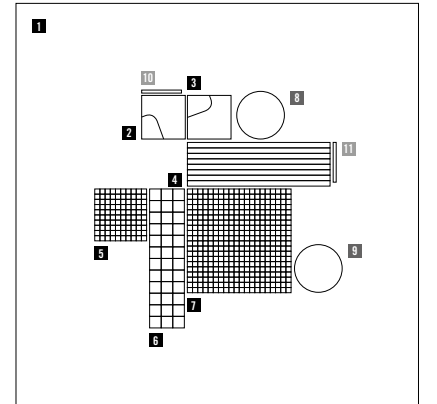

moodboard #M⁺ 15.

YELLOW

MOSAICI | MOSAICS

1 P-SAICO 10x30 Clay Mix	2 QUILT 94x94 Chalk Ochre	3 QUILT 94x94 Clay
4 STICKS 10x300 Clay Smooth	5 CONCERTO 10x10x4 CO.A052	6 DIVETRO 23x23x8 Miele DV.0948
7 VETRINA 10x10x4 VG.0463		

PITTURE MURALI | WALL PAINTINGS

8 MAPEI Dursilite Matt* 80049	9 MAPEI Dursilite Matt* 80697

STUCCHI | GROUTS

10 CX.S026 Ghiaccio	11 CX.S031 Platino

* Dursilite Matt è un prodotto Mapei. Per informazioni tecniche e commerciali contattare Mapei spa e visitare il sito www.mapei.it. Dursilite Matt is a Mapei product. For technical and sales information, contact Mapei S.p.A. and visit www.mapei.it.