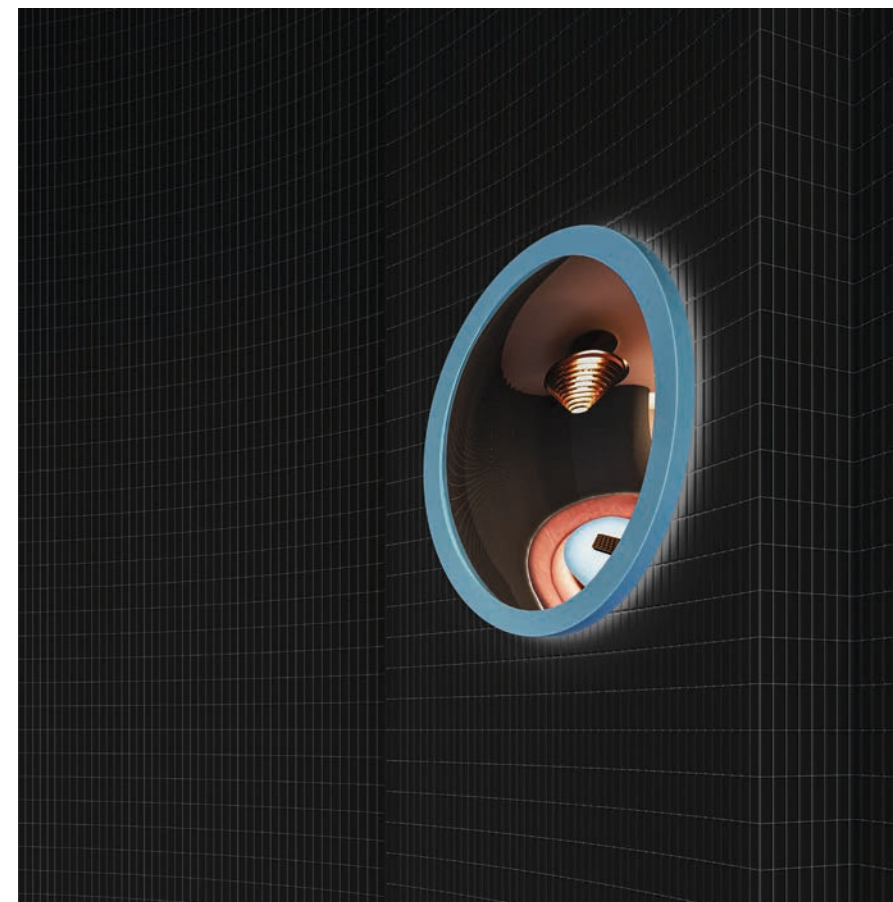

Occasione

Dettagli prodotto - Product details ↘ Pag. 47

Modulo
Module

30 x 30 cm
12" x 12"

Antracite
PST 3008

1.25 x 3.75 cm
1/2" x 1 1/2"

Cenere
PST 3002

1.25 x 3.75 cm
1/2" x 1 1/2"

Dimensioni reali
Real size

1.25 x 3.75 cm
1/2" x 1 1/2"