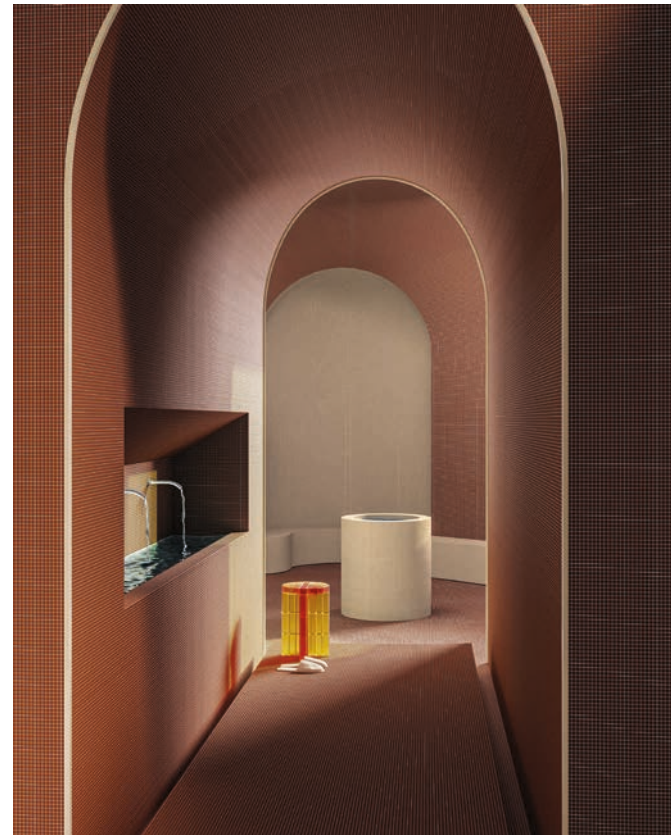

05.

06.

07.

08.

Parete / Wall

- **Mosaico / Mosaic**
- ↳ Modulo/Module 30 x 30 cm - 12" x 12"
- ↳ 2.5 x 2.5 cm - 1" x 1"
- ↳ Conchiglia PST 7005

Pavimento / Floor

- **Mosaico / Mosaic**
- ↳ Modulo/Module 30 x 30 cm - 12" x 12"
- ↳ 2.5 x 2.5 cm - 1" x 1"
- ↳ Conchiglia PST 7005

Parete / Wall

- **Mosaico / Mosaic**
- ↳ Modulo/Module 30 x 30 cm - 12" x 12"
- ↳ 1.25 x 1.25 cm - 1/2" x 1/2"
- ↳ Nocciola PST 4006

Pavimento / Floor

- **Mosaico / Mosaic**
- ↳ Modulo/Module 30 x 30 cm - 12" x 12"
- ↳ 1.25 x 1.25 cm - 1/2" x 1/2"
- ↳ Nocciola PST 4006

Panca, nicchia, vasca / bench, niche, bathtub

- **Mosaico / Mosaic**
- ↳ Modulo/Module 30 x 30 cm - 12" x 12"
- ↳ 1.25 x 1.25 cm - 1/2" x 1/2"
- ↳ Osso PST 4001

Parete / Wall

- **Mosaico / Mosaic**
- ↳ Modulo/Module 30 x 30 cm - 12" x 12"
- ↳ 1.25 x 3.75 cm - 1/2" x 1 1/2"
- ↳ Antracite PST 3008
- ↳ Cenere PST 3002

Parete / Wall

Posa Custom B

- **Mosaico / Mosaic**
- ↳ Modulo/Module 30 x 30 cm - 12" x 12"
- ↳ 1.25 x 1.25 cm - 1/2" x 1/2"
- ↳ 1.25 x 3.75 cm - 1/2" x 1 1/2"
- ↳ 2.5 x 2.5 cm - 1" x 1"
- ↳ Osso PST 4001 - PST 3001 - PST 7001

Pavimento / Floor

Posa Custom B

- **Mosaico / Mosaic**
- ↳ Modulo/Module 30 x 30 cm - 12" x 12"
- ↳ 1.25 x 1.25 cm - 1/2" x 1/2"
- ↳ 1.25 x 3.75 cm - 1/2" x 1 1/2"
- ↳ 2.5 x 2.5 cm - 1" x 1"
- ↳ Osso PST 4001 - PST 3001 - PST 7001

Ambienti / Rooms:

05. **1° Piano** ↳ Hotel - pag. 20 - 21
06. **Ricarica** ↳ Spa - pag. 22 - 23
07. **Occasione** ↳ Lounge - pag. 24 - 25
08. **Concept** ↳ Greengrocer - pag. 26 - 27