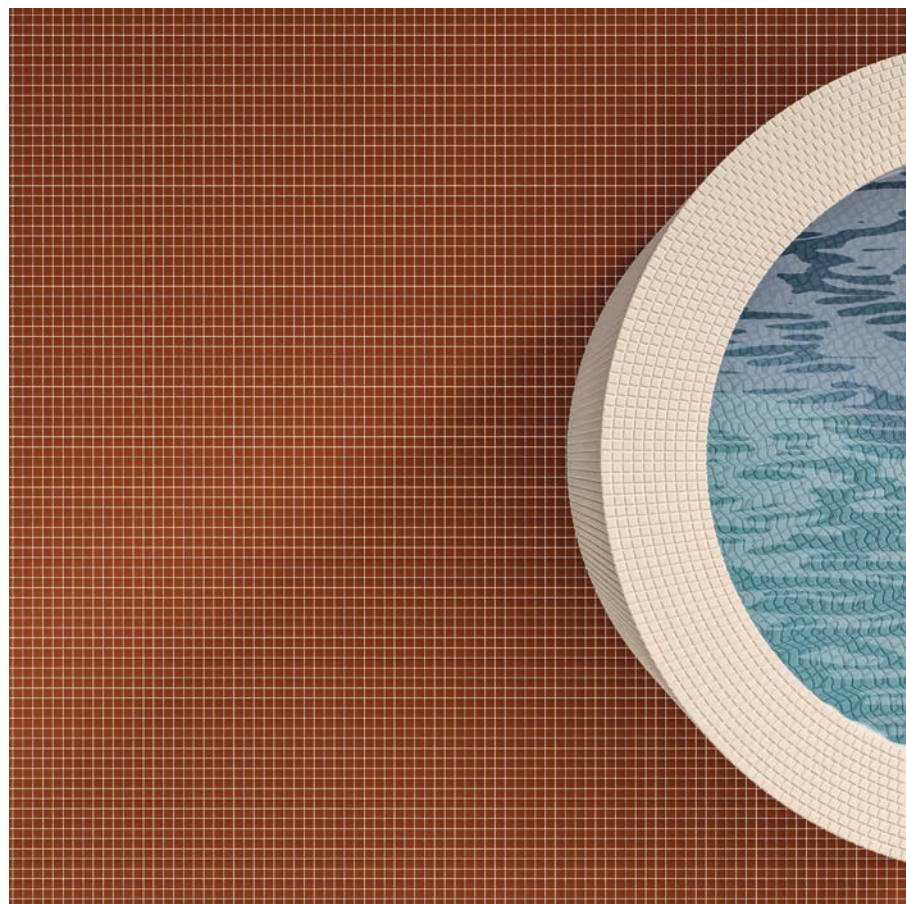

Ricarica

Dettagli prodotto - Product details ↘ Pag. 46

Modulo Module	Nocciola PST 4006	Osso PST 4001	Dimensioni reali Real size
30 x 30 cm 12" x 12"	1.25 x 1.25 cm 1/2" x 1/2"	1.25 x 1.25 cm 1/2" x 1/2"	1.25 x 1.25 cm 1/2" x 1/2"