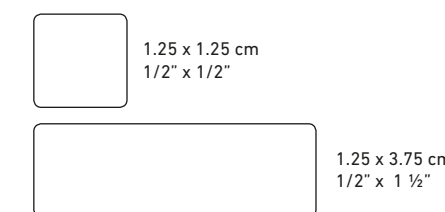

1.25 x 1.25 cm
1/2" x 1/2"

Dimensioni reali
Real size