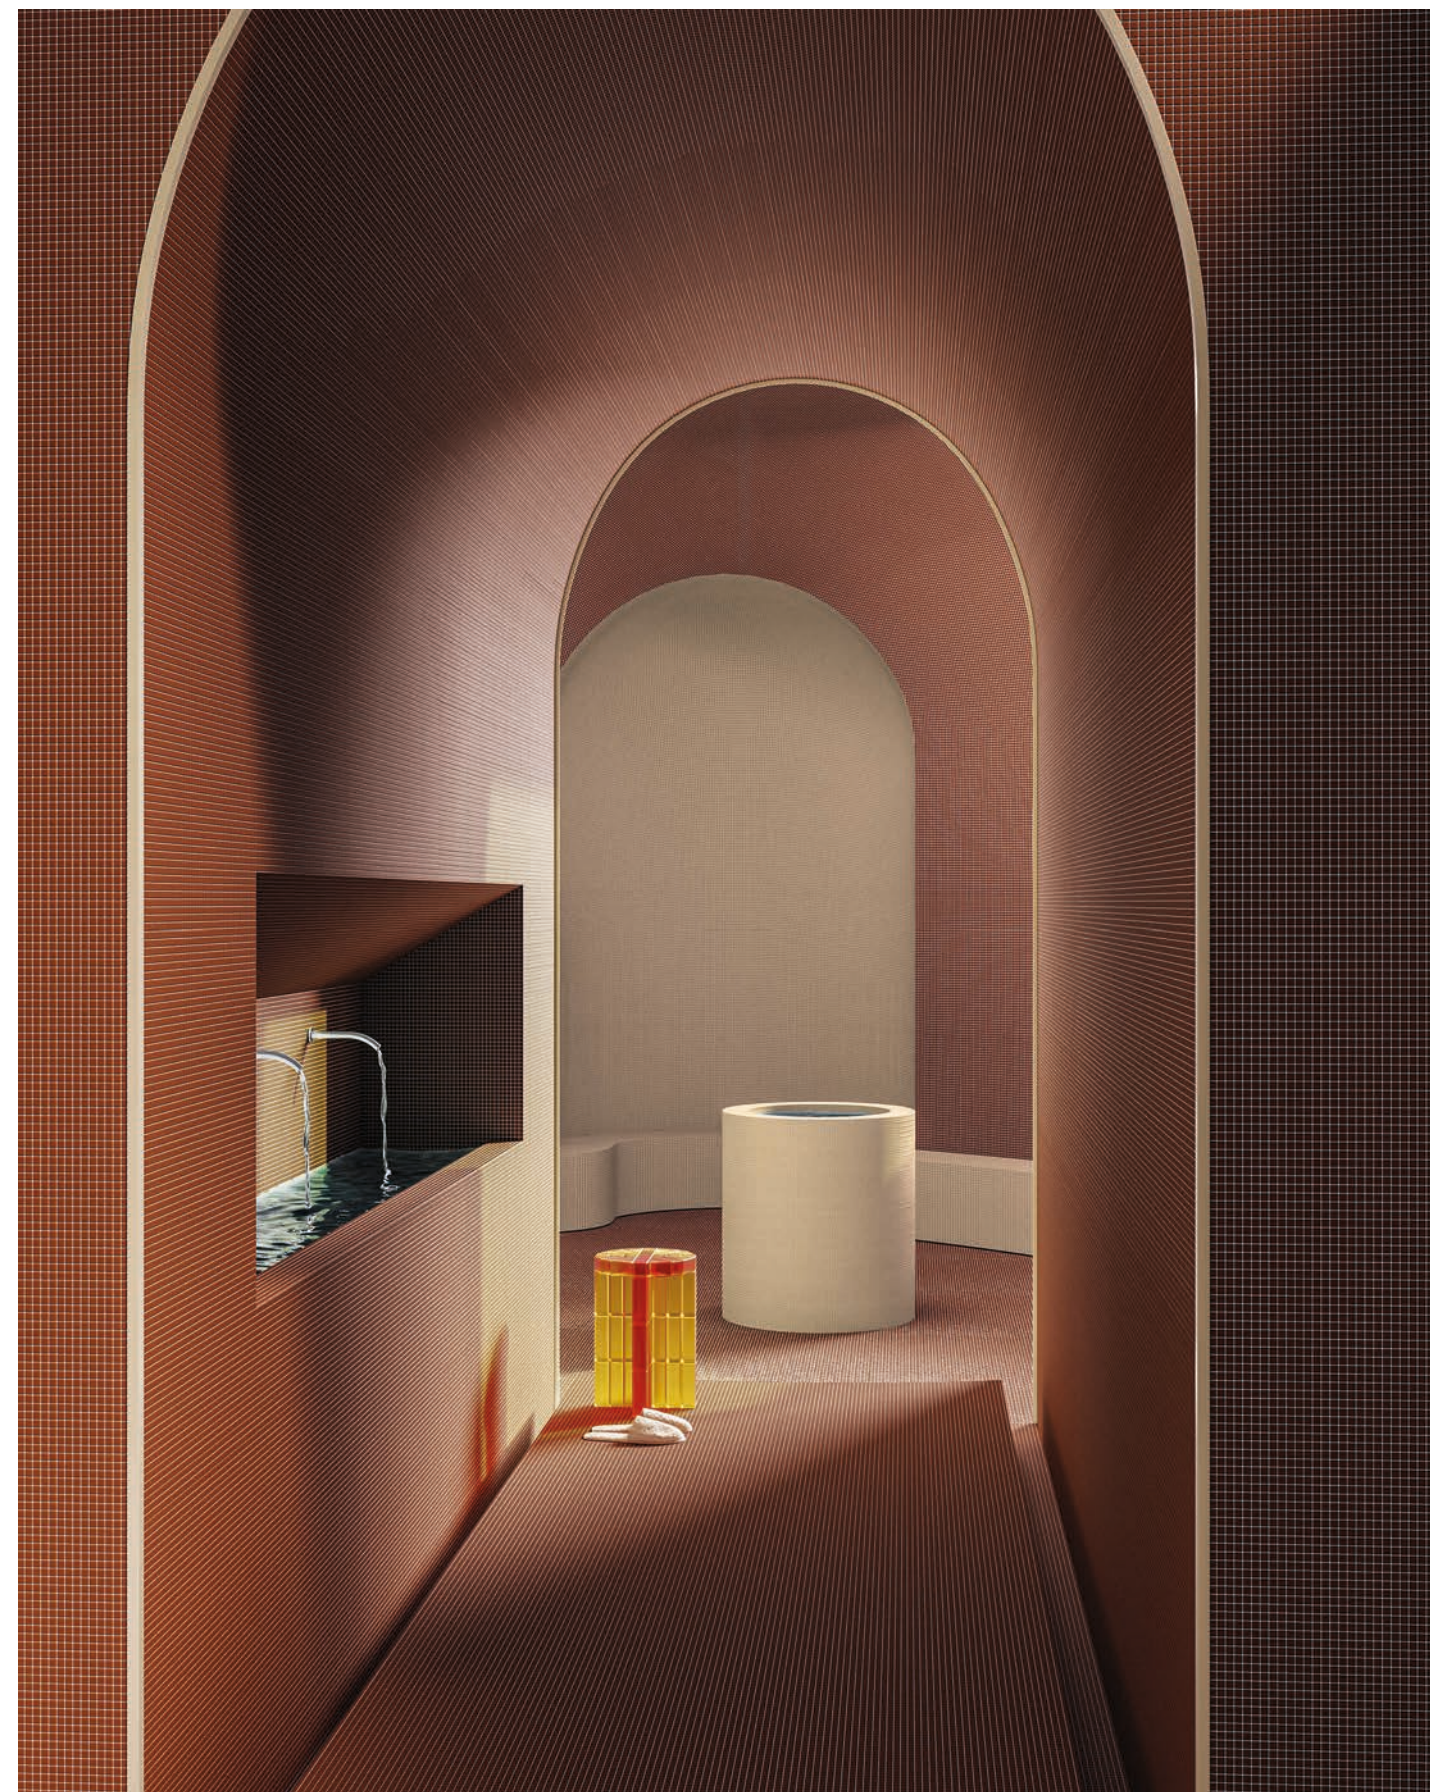

Colore fuga utilizzato:
Grout colour used
Mapei 143 Terracotta - Kerakoll 40

Hotel - Conchiglia

Ricarica

Dettagli prodotto - Product details ↘ Pag. 46

| Modulo Module | Nocciola PST 4006 | Osso PST 4001 | Dimensioni reali Real size |
|--|---|---|---|
|  |  |  |  |
| 30 x 30 cm 12" x 12" | 1.25 x 1.25 cm 1/2" x 1/2" | 1.25 x 1.25 cm 1/2" x 1/2" | 1.25 x 1.25 cm 1/2" x 1/2" |