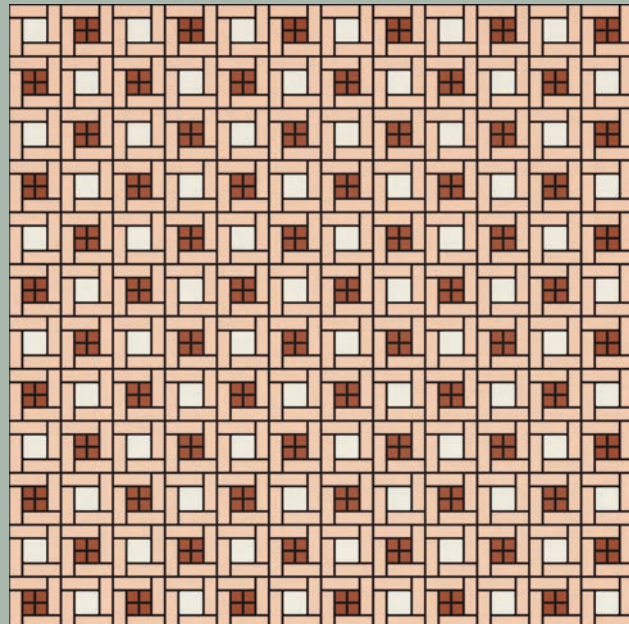

Posa Custom B 60x60 cm

Modulo
Module

30 x 30 cm
12" x 12"

Colore utilizzato
Color used

Conchiglia ↘ **PST 05**
Osso ↘ **PST 01**
Nocciola ↘ **PST 06**

Colore fuga utilizzato
Grout colour used

Kerakoll ↙ **11**
Mapei ↙ **114 Antracite**

Dimensione reale
Real size

1.25 x 1.25 cm
1/2" x 1/2"

2.5 x 2.5 cm
1" x 1"

1.25 x 3.75 cm
1/2" x 1 1/2"