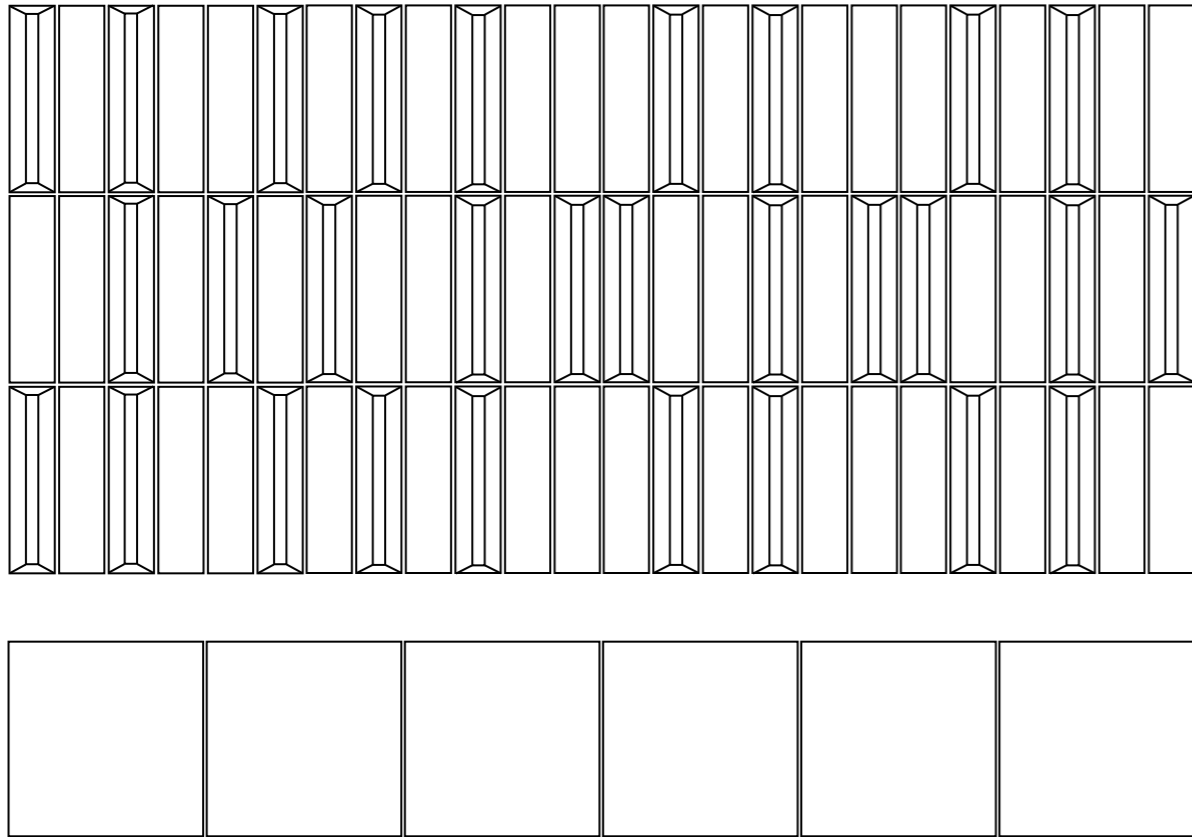

Mapei 103 Moon White

Mapei 131 Vanilla

SCHEMA DI POSA | INSTALLATION CONFIGURATION

RIVESTIMENTO | WALL

▣ FLAUTI
finitura satinata | matt finishing

FS SM 20
(5x20) 30x40 cm
(2"x8") 12"x16"
montato su rete
in fibra di vetro
*meshmounted on
fiberglass net*