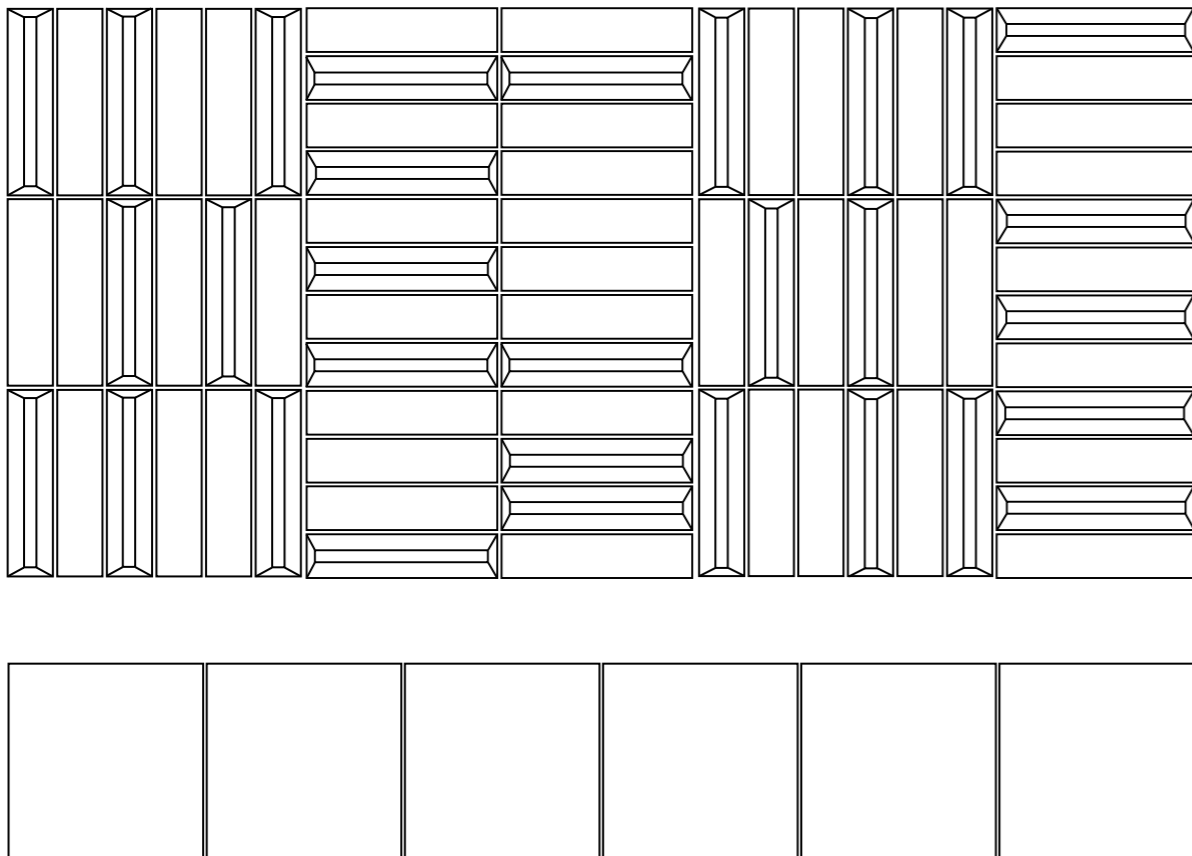

5.

SCHEMA DI POSA | INSTALLATION CONFIGURATION

RIVESTIMENTO | WALL

▣ FLAUTI
finitura satinata | matt finishing

FS SN 20
(5x20) 30x40 cm
(2"x8") 12"x16"
montato su rete
in fibra di vetro
*meshmounted
on fiberglass net*

FS SC 20
(5x20) 30x40 cm
(2"x8") 12"x16"
montato su rete
in fibra di vetro
*meshmounted
on fiberglass net*

PAVIMENTO | FLOOR

□ SYSTEM INTERNI
finitura satinata | matt finishing

IN Argento
20x20
8"x8"

GIUNTO | JOINT SUGGESTIONS

Kerakoll Fugabella Color 14

Mapei 110 Manhattan 2000