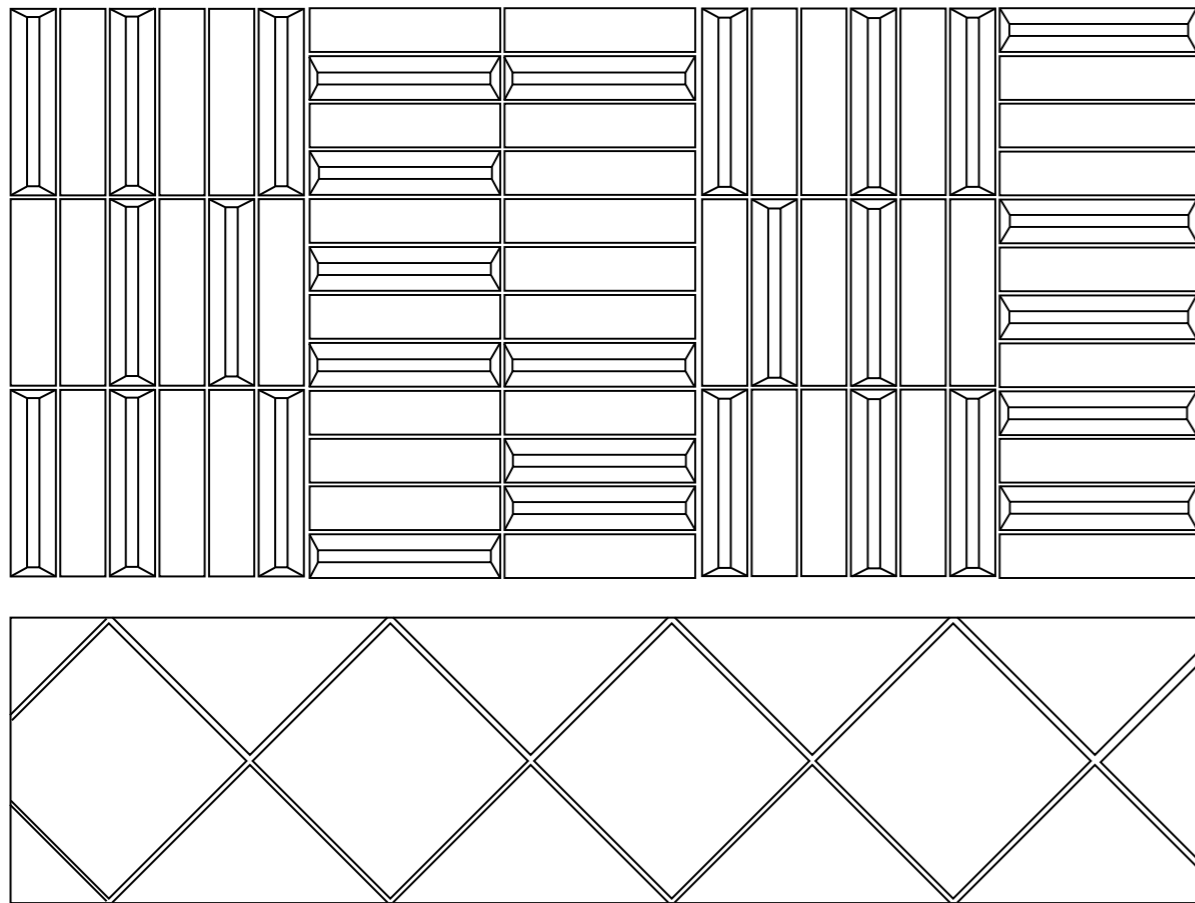

SCHEMA DI POSA | INSTALLATION CONFIGURATION

RIVESTIMENTO | WALL

FLAUTI
finitura lucida | glossy finishing

FL LN 20
(5x20) 30x40 cm
(2"x8") 12"x16"
montato su rete
in fibra di vetro
*meshmounted
on fiberglass net*

PAVIMENTO | FLOOR

SYSTEM INTERNI
finitura satinata | matt finishing

IN Perla
20x20
8"x8"

GIUNTO | JOINT SUGGESTIONS

Kerakoll Fugabella Color 10

Mapei 112 Medium Grey