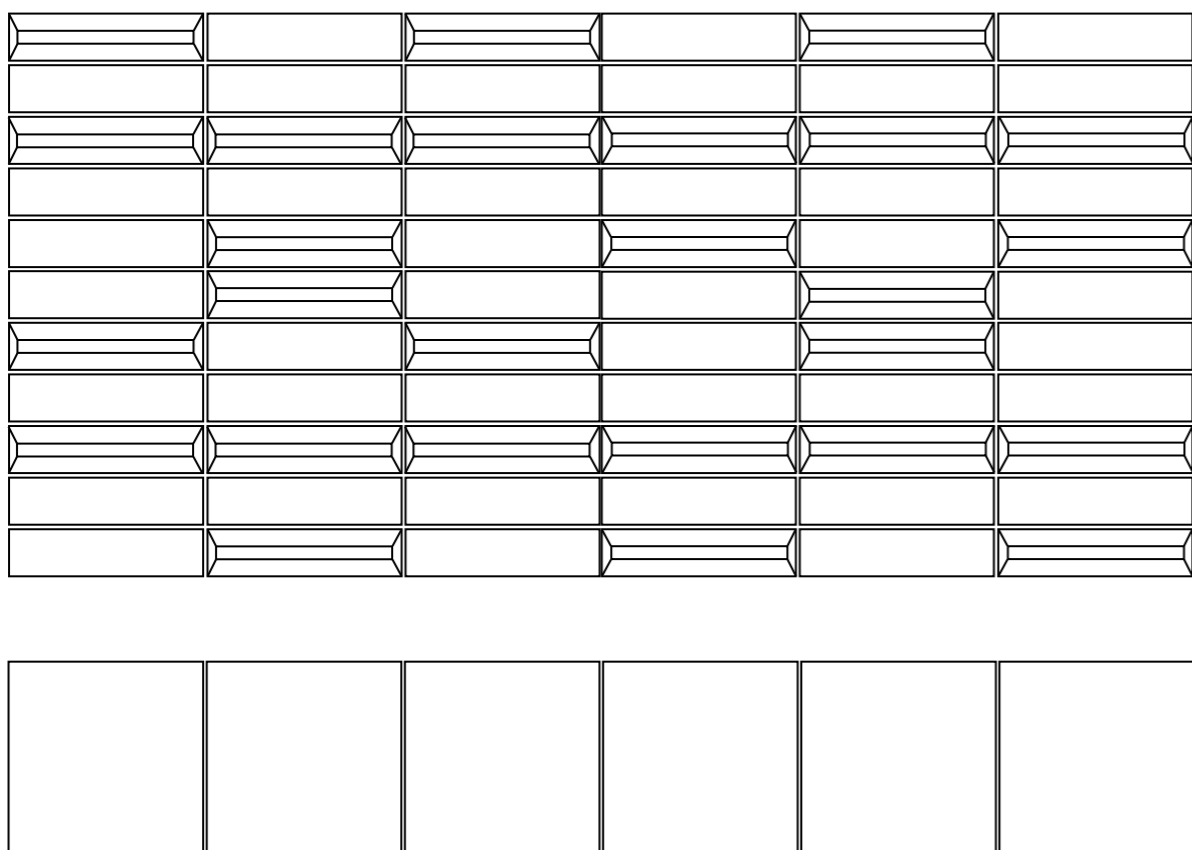

PAVIMENTO | FLOOR

□ SYSTEM INTERNI
finitura satinata | matt finishing

IN Argento
20x20
8"x8"

GIUNTO | JOINT SUGGESTIONS

Kerakoll Fugabella Color 14

Mapei 110 Manhattan 2000

6.

SCHEMA DI POSA | INSTALLATION CONFIGURATION