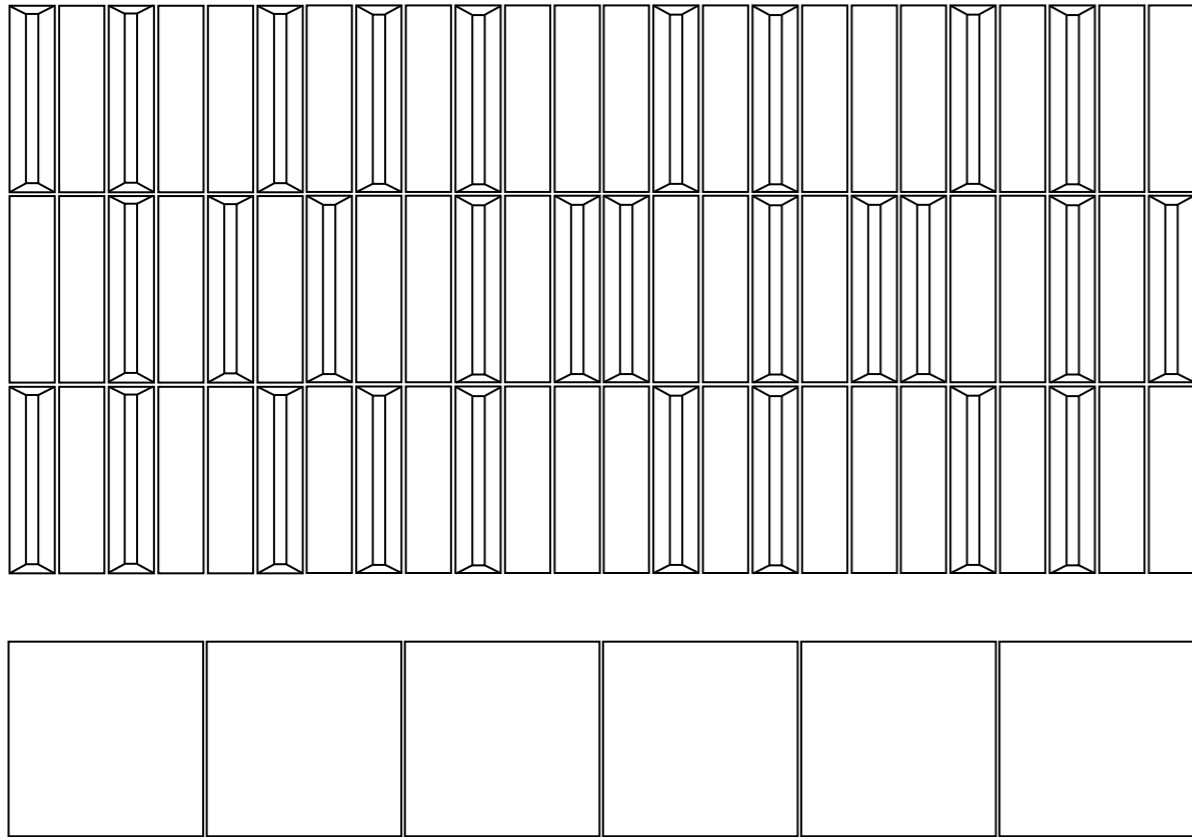

2

SCHEMA DI POSA | INSTALLATION CONFIGURATION

RIVESTIMENTO | WALL

▣ FLAUTI
finitura lucida | gloss finishing

FL LT 20
(5x20) 30x40 cm
(2"x8") 12"x16"
montato su rete
in fibra di vetro
*meshmounted on
fiberglass net*

PAVIMENTO | FLOOR

□ SYSTEM INTERNI
finitura satinata | matt finishing

IN Seta
20x20
8"x8"

GIUNTO | JOINT SUGGESTIONS

Kerakoll Fugabella Color 41

Mapei 131 Vanilla