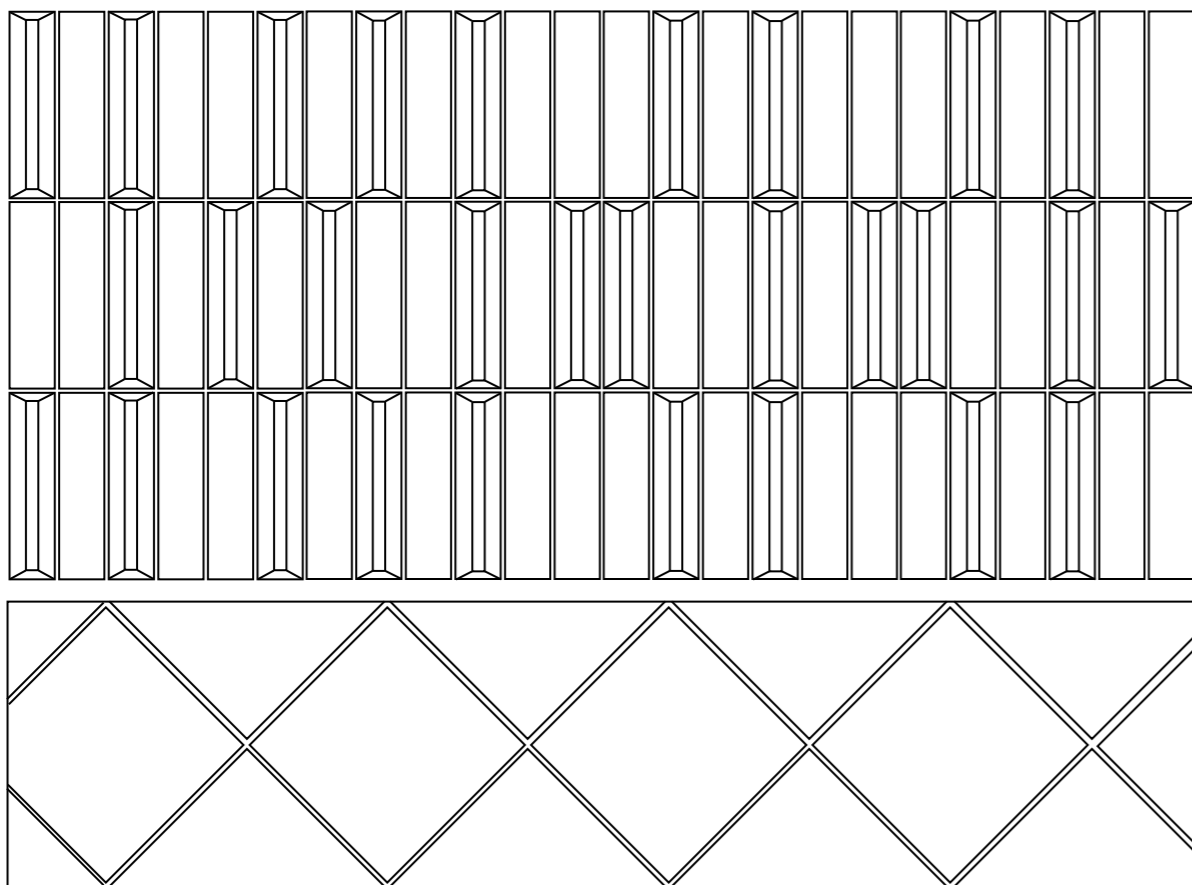

IN Seta
20x20
8"x8"

GIUNTO | JOINT SUGGESTIONS

 Kerakoll Fugabella Color 41

 Mapei 131 Vanilla

3.

SCHEMA DI POSA | INSTALLATION CONFIGURATION

RIVESTIMENTO | WALL

FLAUTI
finitura lucida | gloss finishing