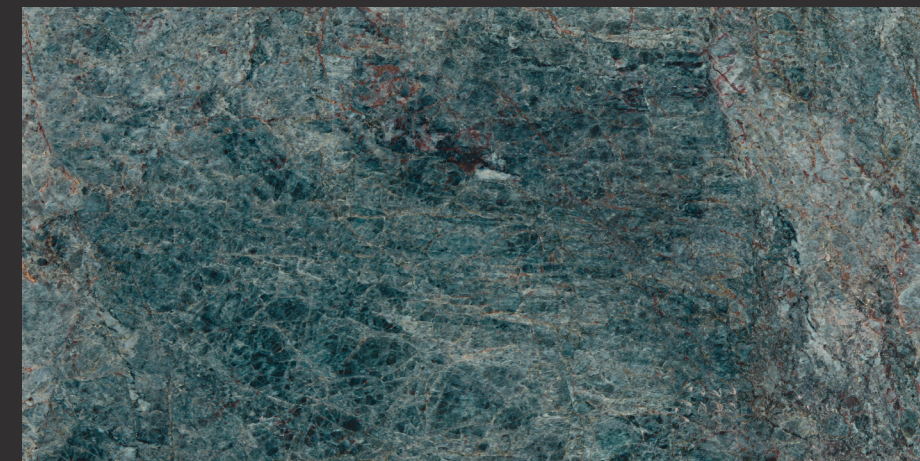

• Cr.Lux Kionia Smeraldo 60x120 M42 46-869-519-5154
• Cr.Lux Kionia Smeraldo 120x120 M43 46-120-519-5154

60x120 cm
23,62" x 47,24"

120x120 cm
47,24" x 47,24"

Empaquetado / Packaging / Emballage

Formato	pz/cj	m²/cj	m²/pl	cj/pl	kg/cj	kg/pl
120x120	1	1,44	51,84	36	38,40	1422,4
60x120	2	1,44	46,08	32	34,00	1108