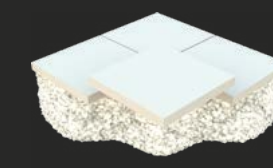

Colocación / Laying / Mise en Place
En Seco Grava
Dry Gravel
Sec Gravier