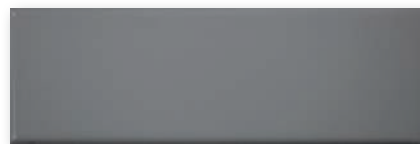

Wall

Pasta Blanca / White Body

Brillo / Gloss

7,5x23cm / 3"x9"

Chromie Wall K0 White

7,5x23cm / 3"x9"

G7

Chromie Wall K60 Grey