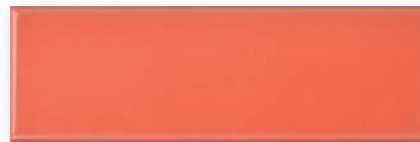

Chromie Wall Marfa Red

7,5x23cm / 3"x9"

G7

Chromie Wall Sunday Red

7,5x23cm / 3"x9"

G7

Chromie Wall Valencia Orange

7,5x23cm / 3"x9"