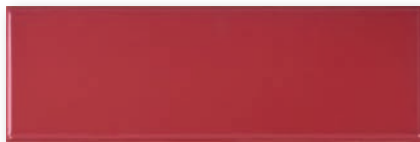

Chromie Wall Sunday Red

7,5x23cm / 3"x9"

G7