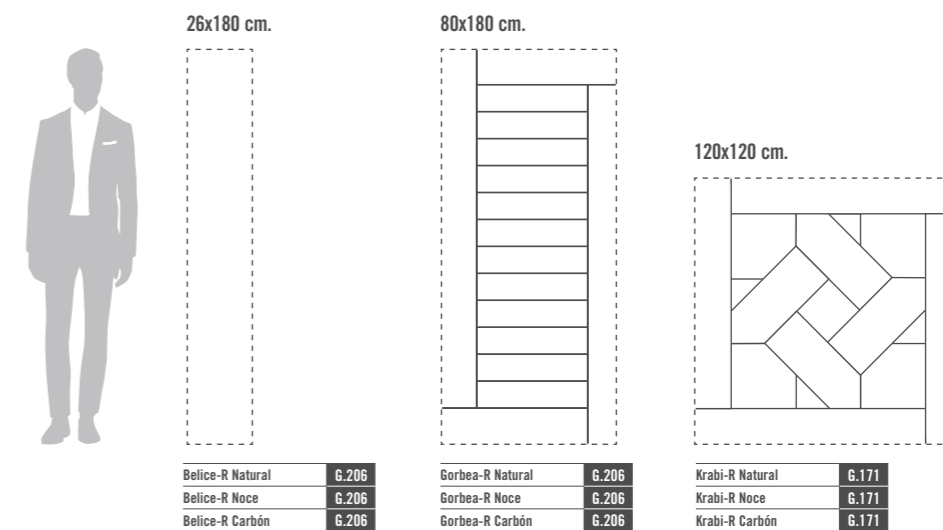

SERIE
BELICE
PORCELÁNICO / PORCELAIN TILE
Bla / ISO 13006 - G

BELICE				CAJA / BOX				PALET / PALLET			
	+	FORMATOS	FORMATS	PIEZAS / PIECES	M ²	ML	KG	CAJA / BOX	M ²	ML	KG
□	11	26x180 cm	10.2x70.9 inches	2	0,936	-	23,55	60	56,16	-	1430
	11	120x120 cm	47.2x47.2 inches	1	1,44	-	36,125	38	54,72	-	1400
	11	80x180 cm	31.5x70.9 inches	1	1,44	-	36,125	38	54,72	-	1400

Los colores de las piezas de este catálogo son orientativos. The colours shown in this catalogue are for guidance only.

COLLECTION
VIEW

BELICE-R NATURAL
26x180 cm.

GORBEA-R CARBÓN
80x180 cm.

BELICE-R NOCE
26x180 cm.
KRABI-R NOCE
VERBIER-R
120x120 cm.